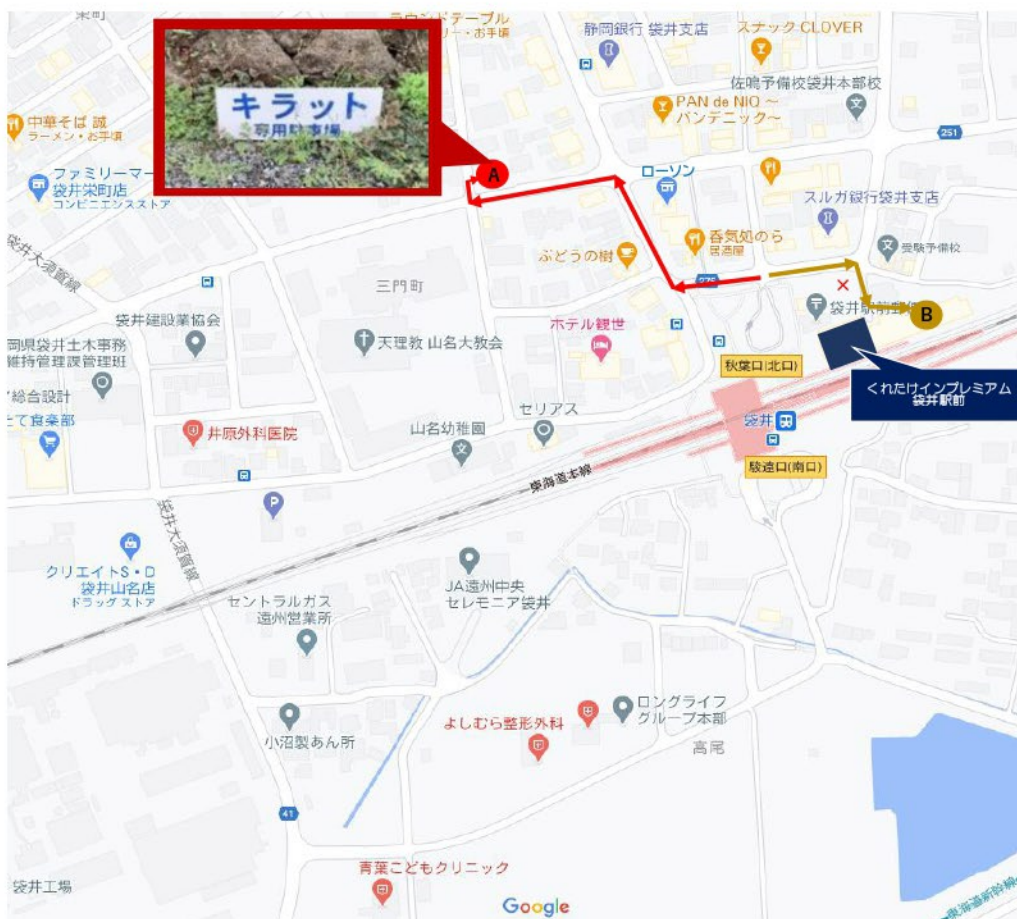

有料提携駐車場のご案内

【注意事項】

- ※提携駐車場はすべて24時間営業となります。
- ※提携時間外のご利用につきましては、それぞれ現地駐車場での追加精算が必要となります。
- ※ホテル側では、各駐車場の最新の入庫状況は分かりかねます。万が一満車の場合には、近隣のコインパーキングをご利用いただきますようお願い申し上げます。

A まちなかにぎわい駐車場

- ◇駐車料金 1泊500円(途中出庫可)
- ◇ご精算場所 ホテルフロントにてお願い致します。駐車券はございません。
- ◇車両制限 高さ2.3m/幅1.8m/長さ4.9m/重量2.5ト
- ◇駐車台数 23台
- ※車止めに【キラット専用駐車場】のプレートがある専用スペース(地図上写真参照)にお停めください。専用スペース以外のご利用にしましては、現地券売機にて直接ご精算となりますので、ご了承くださいませ。

B 袋井市営駐車場

※緩やかな坂を上った先にあります
手前のリパークは提携外です

- ◇駐車料金 入庫日の15:00~翌日10:00まで 500円(途中出庫不可)
- ◇ご精算場所 駐車場で現地精算となります(現金精算のみ)。チェックアウト時に、駐車券をホテルフロントにご提示の上、出庫予定時刻をお知らせください。出庫予定時刻が変更になる場合は、必ずお申し出ください。
- ◇車両制限 重量2ト・マイクロバス不可
- ◇駐車台数 23台
- ※領収書も現地駐車場での発行となります。ホテルフロントでは発行できませんので、ご了承くださいませ。
- 上記提携時間外にご利用される場合や、2泊目以降留め置かれる場合につきましては、現地での追加精算が必要となります。連泊のお客様につきましては、毎日入出庫される場合に限り、上記提携料金が適用できます。